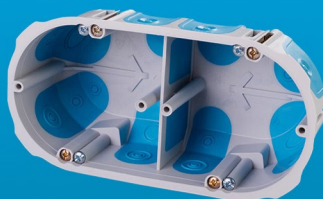

# ELEKTROINSTALAČNÍ BEZHALOGENOVÉ KRABICE

KPL 64-50/LD HF  
KPRL 64-60/LD HF

KPL 64-50/2LD HF

KPL 64-50/3LD HF

[www.kopos.cz](http://www.kopos.cz)