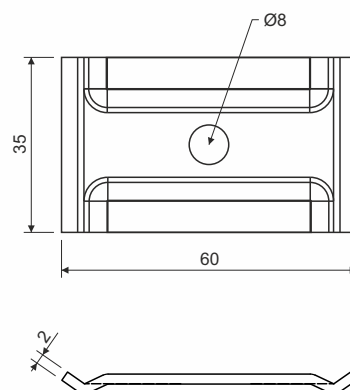

číslo položky:

DZCZ_VEZ
DZCZ_VNEZ
INOXDZCZ_VIX

popis výrobku:

Stredový záves je určený na zavesenie drôteného žľabu zo stropu. Na zavesenie je nutné použiť dva kusy stredového závesu (nutné objednať 2 ks), dve matice M 8 a závitovú tyč Ø 8 mm.

Doporučené pre šírku žľabu max. 300 mm

Záves nie je určený pre zavesenie žľabov rozmerů 35x60, 60x60, 35x150, 60x150.

Záves je vhodné použiť aj na fixáciu drôtov pri tvorení oblúkov alebo odbočení.

povrchová úprava:

VEZ - elektolytické zinkovanie
VNEZ - neelektolytický povlak zinkových mikrolamiel
VIX - nerezová oceľ AISI 304

spĺňa požiadavky:

EN 61537:02

skladovanie:

ČSN EN 60721-3-1