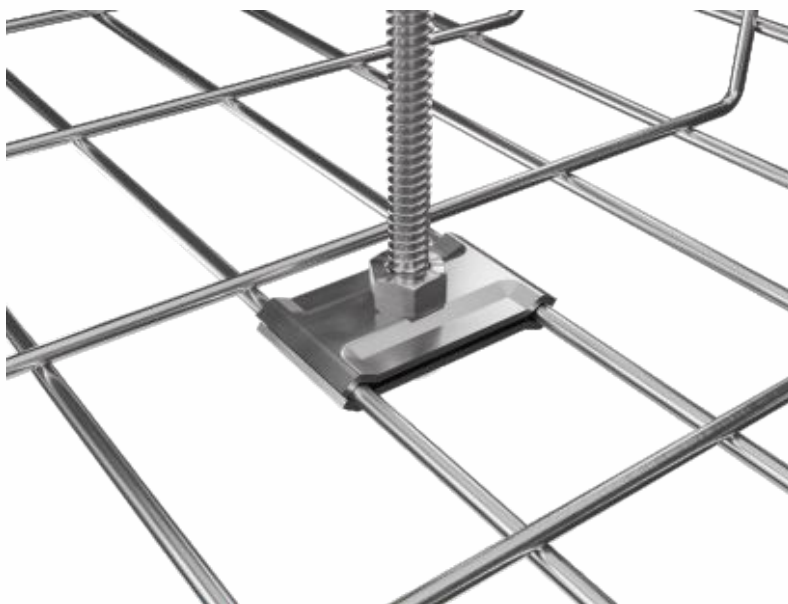

číslo položky:

DZCZ_VEZ
DZCZ_VNEZ
INOXDZCZ_VIX

popis výrobku:

Stredový záves je určený na zavesenie drôteného žľabu zo stropu. Na zavesenie je nutné použiť dva kusy stredového závesu (nutné objednať 2 ks), dve matice M 8 a závitovú tyč Ø 8 mm.

Doporučené pre šírku žľabu max. 300 mm

Záves nie je určený pre zavesenie žľabov rozmerů 35x60, 60x60, 35x150, 60x150.

Záves je vhodné použiť aj na fixáciu drôtov pri tvorení oblúkov alebo odbočení.

povrchová úprava:

VEZ - elektolytické zinkovanie
 VNEZ - neelektolytický povlak zinkových mikrolamiel
 VIX - nerezová oceľ AISI 304

spĺňa požiadavky:

EN 61537:02

skladovanie:

ČSN EN 60721-3-1

 **UPOZORNENIE****Nebezpečie poranenia porezaním**