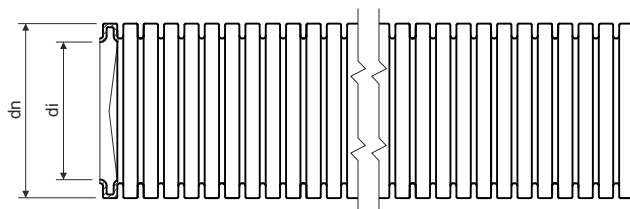

SUPER MONOFLEX

popis výrobku: trubky jsou určeny pro instalaci rozvodů malého a nízkého napětí
pro instalaci na, do nebo pod omítku
vhodné pro montáž do dutých stěn, příček a stropů
lze montovat do prostoru s nebezpečím výbuchu hořlavých plynů a par - nebezpečná zóna 2
lze montovat do prostoru s nebezpečím výbuchu prachu - nebezpečná zóna 22

materiál: PVC

barva: tmavě šedá RAL 7012

samozhášivost: ano, do 30 s

teplotní odolnost: -5 - +60 °C

třída reakce na oheň podkladového materiálu: A1-F

UV stabilita: ne

mechanická odolnost: 750 N / 5 cm

kód třídění dle ČSN EN 61386-1 ed. 2: 33212

splňuje požadavky: ČSN EN 61386-1 ed.2:09, ČSN EN 61386-22:04

skladování: ČSN 64 0090

tolerance délky: ± 1 %

doporučení: výrobce doporučuje instalaci plastových trubek při teplotách nad 0 °C

příslušenství: spojky pro trubky: 0216E, 0220, 0225, 0232, 0240, 0250
přichytky pro trubky: 5316E, 5320, 5325, 5332, 5340, 5350

číslo položky	dn vnější Ø (mm)	di min. vnitřní Ø (mm)	min. poloměr ohybu (mm)	balení (m)	hmotnost (kg/balení)	balení na paletě (m)	popis
1216E_L50	16	10,5	60	50	3,3	5 400	
1216E_L50D	16	10,5	60	50	3,5	5 400	s drátem
1220_L50	20	14,1	80	50	3,6	4 500	
1220_L50D	20	14,1	80	50	3,8	4 500	s drátem
1225_L50	25	17,8	100	50	5,5	3 000	
1225_L50D	25	17,8	100	50	5,7	3 000	s drátem
1232_L25	32	23,8	120	25	4,3	1 500	
1232_L25D	32	23,8	120	25	4,4	1 500	s drátem
1240_L25	40	31,2	170	25	4,9	1 000	
1240_L25D	40	31,2	170	25	5,0	1 000	s drátem
1250_L25	50	39,6	220	25	6,6	800	