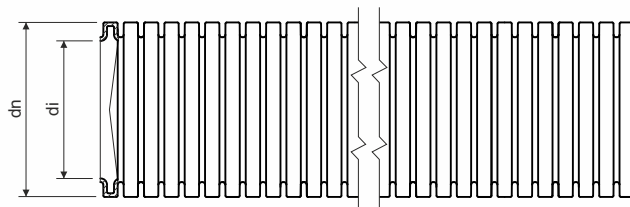

## SUPER MONOFLEX

popis výrobku: rúrky sú určené na inštaláciu rozvodov malého a nízkeho napätia na inštaláciu na, do alebo pod omietku vhodne na montáž do dutých stien, priečok a stropov dá sa montovať do priestorov s nebezpečím výbuchu horľavých plynov a pár - nebezpečná zóna 2 dá sa montovať do priestorov s nebezpečím výbuchu prachu - nebezpečná zóna 22

materiál: PVC

farba: tmavošedá RAL 7012

samozhášavosť: áno, do 30 s

teplotná odolnosť: -5 - +60 °C

trieda reakcie na oheň podkladového materiálu: A1-F

UV stabilita: nie

mechanická odolnosť: 750 N / 5 cm

kód triedenie podľa ČSN EN 61386-1 ed. 2: 33212

spĺňa požiadavky: ČSN EN 61386-1 ed.2:09, ČSN EN 61386-22:04

skladovanie: ČSN 64 0090

tolerancia dĺžky:  $\pm 1\%$

odporúčanie: výrobca odporúča inštaláciu plastových rúrok pri teplotách nad 0 °C

príslušenstvo: spojky pre rúrky: 0216E, 0220, 0225, 0232, 0240, 0250  
príchytky pre rúrky: 5316E, 5320, 5325, 5332, 5340, 5350

číslo položky	dn vonkajší Ø (mm)	di min. vnútorný Ø (mm)	min. polomer ohybu (mm)	balenie (m)	hmotnosť (kg/balenie)	balenie na paleta (m)	popis
<b>1216E_L50</b>	16	10,7	60	50	3,3	5 400	
<b>1216E_L50D</b>	16	10,7	60	50	3,5	5 400	s drôtom
<b>1220_L50</b>	20	14,1	80	50	3,6	4 500	
<b>1220_L50D</b>	20	14,1	80	50	3,8	4 500	s drôtom
<b>1225_L50</b>	25	18,3	100	50	5,5	3 000	
<b>1225_L50D</b>	25	18,3	100	50	5,7	3 000	s drôtom
<b>1232_L25</b>	32	24,3	120	25	4,3	1 500	
<b>1232_L25D</b>	32	24,3	120	25	4,4	1 500	s drôtom
<b>1240_L25</b>	40	31,2	170	25	4,9	1 000	
<b>1240_L25D</b>	40	31,2	170	25	5,0	1 000	s drôtom
<b>1250_L25</b>	50	39,6	220	25	6,6	800	